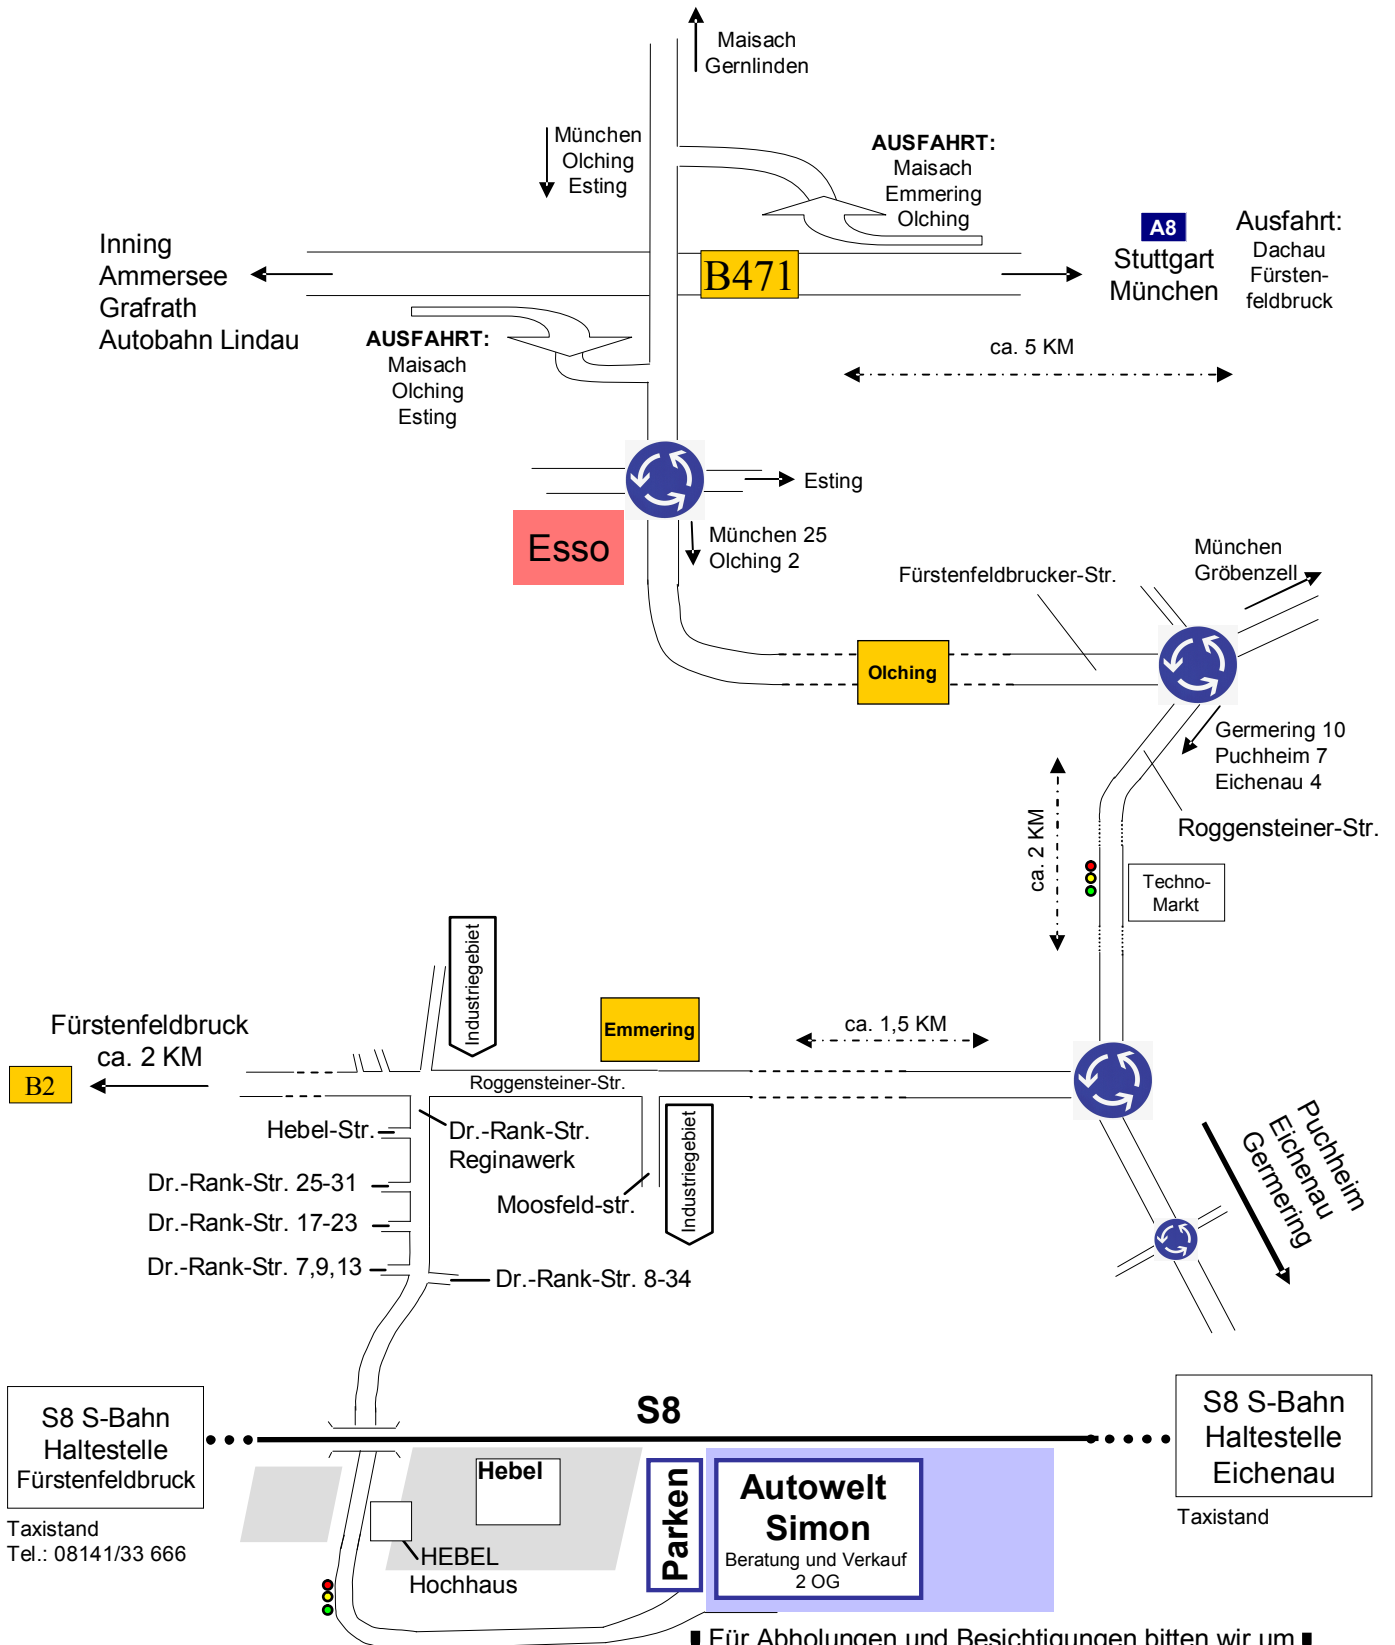

IHRE ANFAHRT ZU AUTOWELT SIMON GmbH & Co. KG

82275 Emmerring, Reginawerk 4, im Industriegebiet

Tel.: 08141 / 35 757 12

www.Autowelt-Simon.de

! Für Abholungen und Besichtigungen bitten wir um vorherige Anmeldung in unserem Büro im 2. OG !